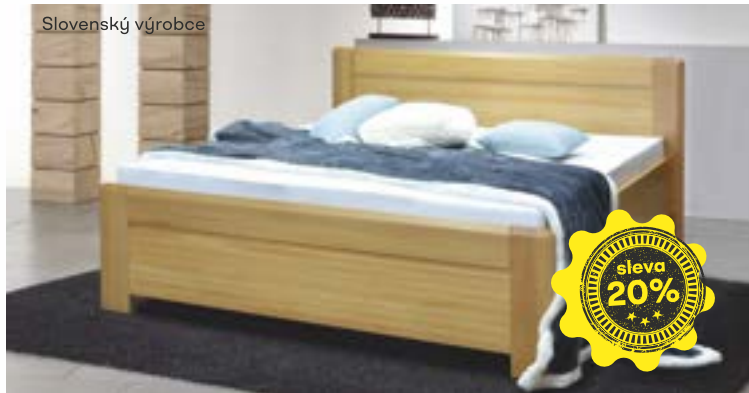

Elza 1, 2 (š. 180) Postel. **Elza 1** bez úložného prostoru a roštu, **Elza 2** s úložným prostorem a roštem. Masív dub světlý, buk. Plynové písky jsou v ceně. Možnost dokoupení matrací z katalogu. Celkový rozměr postele: šířka: 195 cm / hloubka: 206 cm, výška čela: 100 cm / výška lehu: 55 cm. Dekorace nejsou v ceně.

Elza 1 dříve 19.990,-*
15.990,-
Elza 2 dříve 28.880,-*
22.990,-