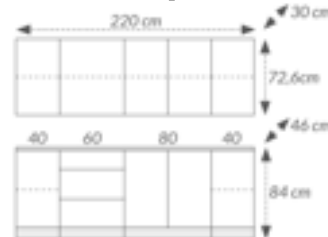

dříve 13.990,-\*  
**11.190,-**

**Luca (š. 90)** Postel s úložným prostorem. Provedení: pinie / trufel (viz. foto). Rozměr: šířka: 90 cm / délka: 200 cm / výška zadní čela: 90 cm / výška přední čela: 98 cm / výška bočního rámu: 48,5 cm. Celkový rozměr: 96 x 205 cm. Dekorace nejsou v ceně.

### Lima 50 Komoda.

Vysoká komoda. Rozměr: š. 52 x v. 133,5 x hl. 35,5 cm, v pr. wotan / bílá vysoký lesk (viz. foto). 7 zásuvek. Výška noh 25 cm. Lamino 16 mm.

dřive 2.990,-\*

**2.390,-**

### Lima 115 Komoda.

2 dveřová, 4 zásuvky. Nohy o výšce 25 cm. Provedení: wotan / bílá vysoký lesk. Lamino 16 mm. Rozměr: š. 115, v. 87, h. 35,5 cm.

dřive 14.990,-\*

**11.990,-**

### Savana (š. 220 cm) Kuchyňská

linka š. 220. V provedení smoked liberty elm / bílá vysoký lesk, úchytky černá. Rozměr pracovní desky v celku: š. 220 cm, tloušťka 2,8 cm. Rozměr spod. skříňek 220 (40+60+80+40 cm): výška: 84 cm, hloubka 46 cm. Rozměr horních skříňek 220 (40+60 +80+40 cm): výška: 72,6 cm, hloubka 30 cm. Možné dok. vsazený dřez s odkap. za 2190,-, odsavač par Faber bílý nebo stříbrný za 1.990,-. Sporák a doplňky nejsou v ceně.