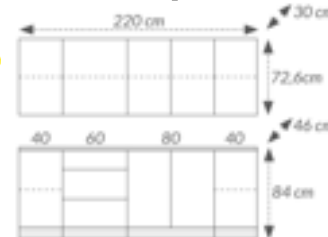

### Lima 50 Komoda.

Vysoká komoda. Rozměr: š. 52 x v. 133,5 x hl. 35,5 cm, v pr. wotan / bílá vysoký lesk (viz. foto). 7 zásuvek. Výška noh 25 cm. Lamino 16 mm.

dřive 2.990,-\*

**2.390,-**

### Lima 115 Komoda.

2 dveřová, 4 zásuvky. Nohy o výšce 25 cm. Provedení: wotan / bílá vysoký lesk. Lamino 16 mm. Rozměr: š. 115, v. 87, h. 35,5 cm.

dřive 14.990,-\*

**11.990,-**

**Savana (š. 220 cm)** Kuchyňská linka š. 220. V provedení smoked liberty elm / bílá vysoký lesk, úchytky černá. Rozměr pracovní desky v celku: š. 220 cm, tloušťka 2,8 cm. Rozměr spod. skříňek 220 (40+60+80+40 cm): výška: 84 cm, hloubka 46 cm. Rozměr horních skříňek 220 (40+60 +80+40 cm): výška: 72,6 cm, hloubka 30 cm. Možné dok. vsazený dřez s odkap. za 2190,-, odsavač par Faber bílý nebo stříbrný za 1.990,-. Sporák a doplňky nejsou v ceně.

dřive 8.880,-\*

**7.100,-**

**Lykka (š. 140 cm)** Kuchyňská linka š. 140 vhodná do menších bytů nebo kanceláří. V provedení šedá / dub sonoma oak, úchytky kov černá mat. Rozměr pracovní desky v celku: š. 140 cm, tloušťka 2,8 cm. Rozměr spod. skříňek 140 (60+80 cm): výška: 89 cm, hloubka 46 cm. Rozměr horních skříňek: šířka 140 cm, výška: 58 cm, hloubka 30 cm. Možné dok. vsazený dřez s odkap. za 2190,-. Doplňky nejsou v ceně.