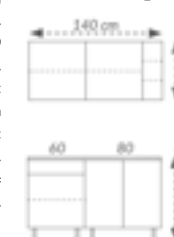

### Lima 50 Komoda.

Vysoká komoda. Rozměr: š. 52 x v. 133,5 x hl. 35,5 cm, v pr. wotan / bílá vysoký lesk (viz. foto). 7 zásuvek. Výška noh 25 cm. Lamino 16 mm.

dřive 2.990,-\*

**2.390,-**

### Lima 115 Komoda.

2 dveřová, 4 zásuvky. Nohy o výšce 25 cm. Provedení: wotan / bílá vysoký lesk. Lamino 16 mm. Rozměr: š. 115, v. 87, h. 35,5 cm.

dřive 14.990,-\*

**11.990,-**

**Savana (š. 220 cm)** Kuchyňská linka š. 220. V provedení smoked liberty elm / bílá vysoký lesk, úchytky černá. Rozměr pracovní desky v celku: š. 220 cm, tloušťka 2,8 cm. Rozměr spod. skříňek 220 (40+60+80+40 cm): výška: 84 cm, hloubka 46 cm. Rozměr horních skříňek 220 (40+60 +80+40 cm): výška: 72,6 cm, hloubka 30 cm. Možné dok. vsazený dřez s odkap. za 2190,-, odsavač par Faber bílý nebo stříbrný za 1.990,-. Sporák a doplňky nejsou v ceně.

dřive 8.880,-\*

**7.100,-**

**Lykka (š. 140 cm)** Kuchyňská linka š. 140 vhodná do menších bytů nebo kanceláří. V provedení šedá / dub sonoma oak, úchytky kov černá mat. Rozměr pracovní desky v celku: š. 140 cm, tloušťka 2,8 cm. Rozměr spod. skříňek 140 (60+80 cm): výška: 89 cm, hloubka 46 cm. Rozměr horních skříňek: šířka 140 cm, výška: 58 cm, hloubka 30 cm. Možné dok. vsazený dřez s odkap. za 2190,-. Doplňky nejsou v ceně.